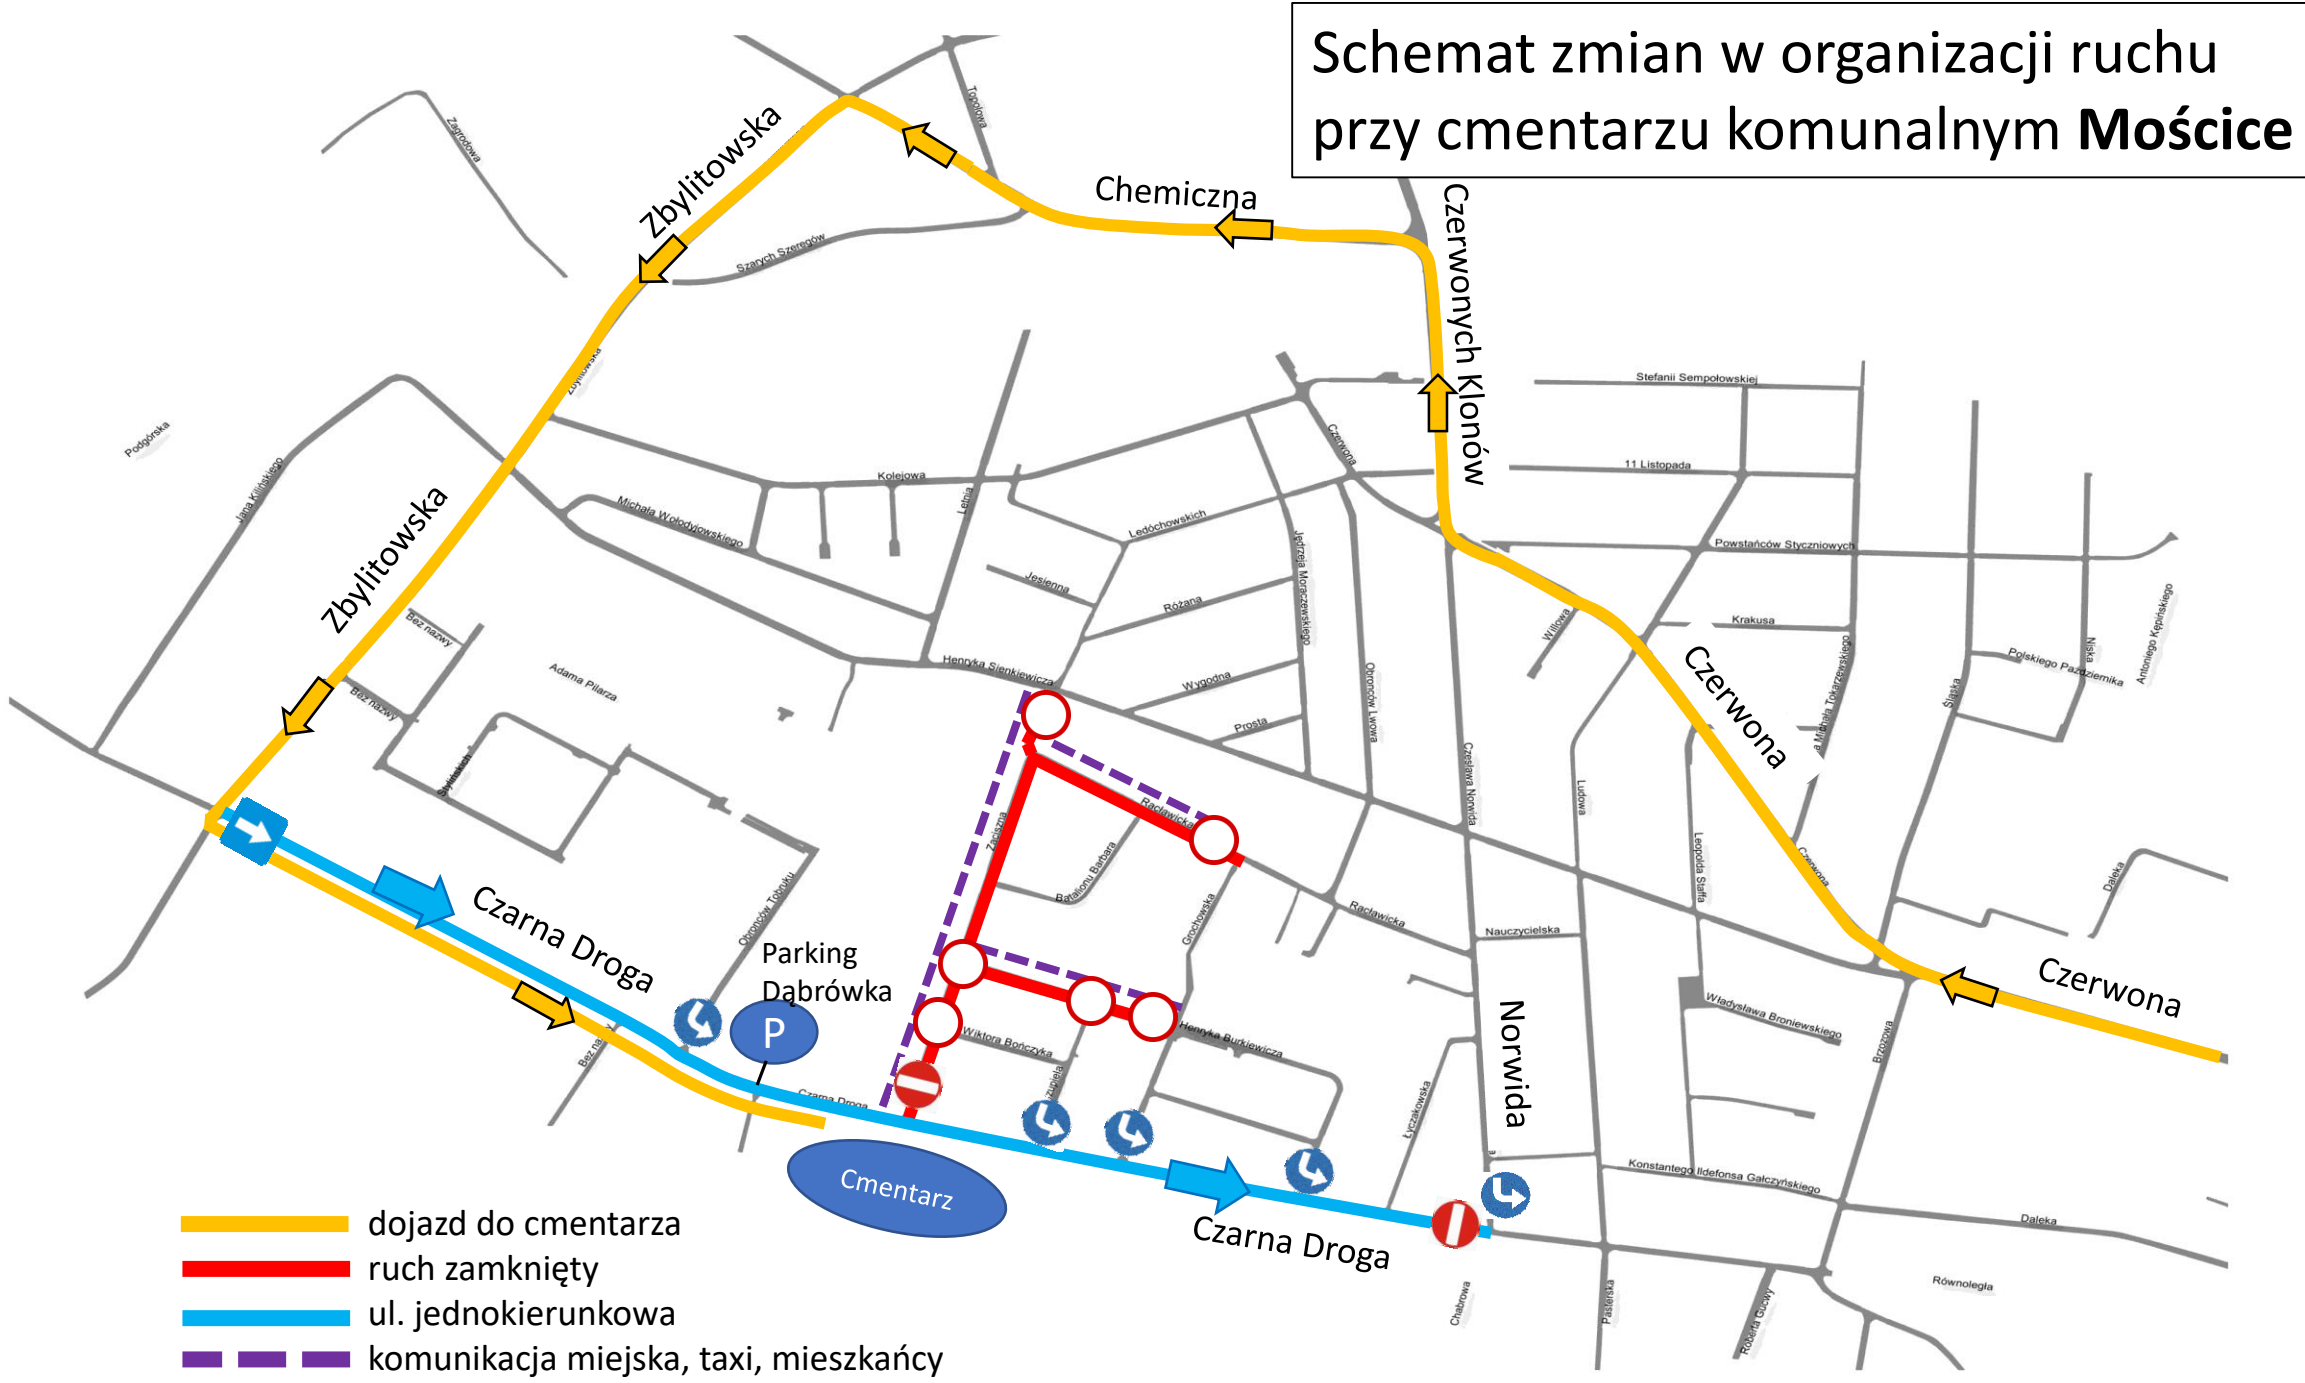

Schemat zmian w organizacji ruchu przy cmentarzu komunalnym **Mościce**

-  dojazd do cmentarza
-  ruch zamknięty
-  ul. jednokierunkowa
-  komunikacja miejska, taxi, mieszkańcy