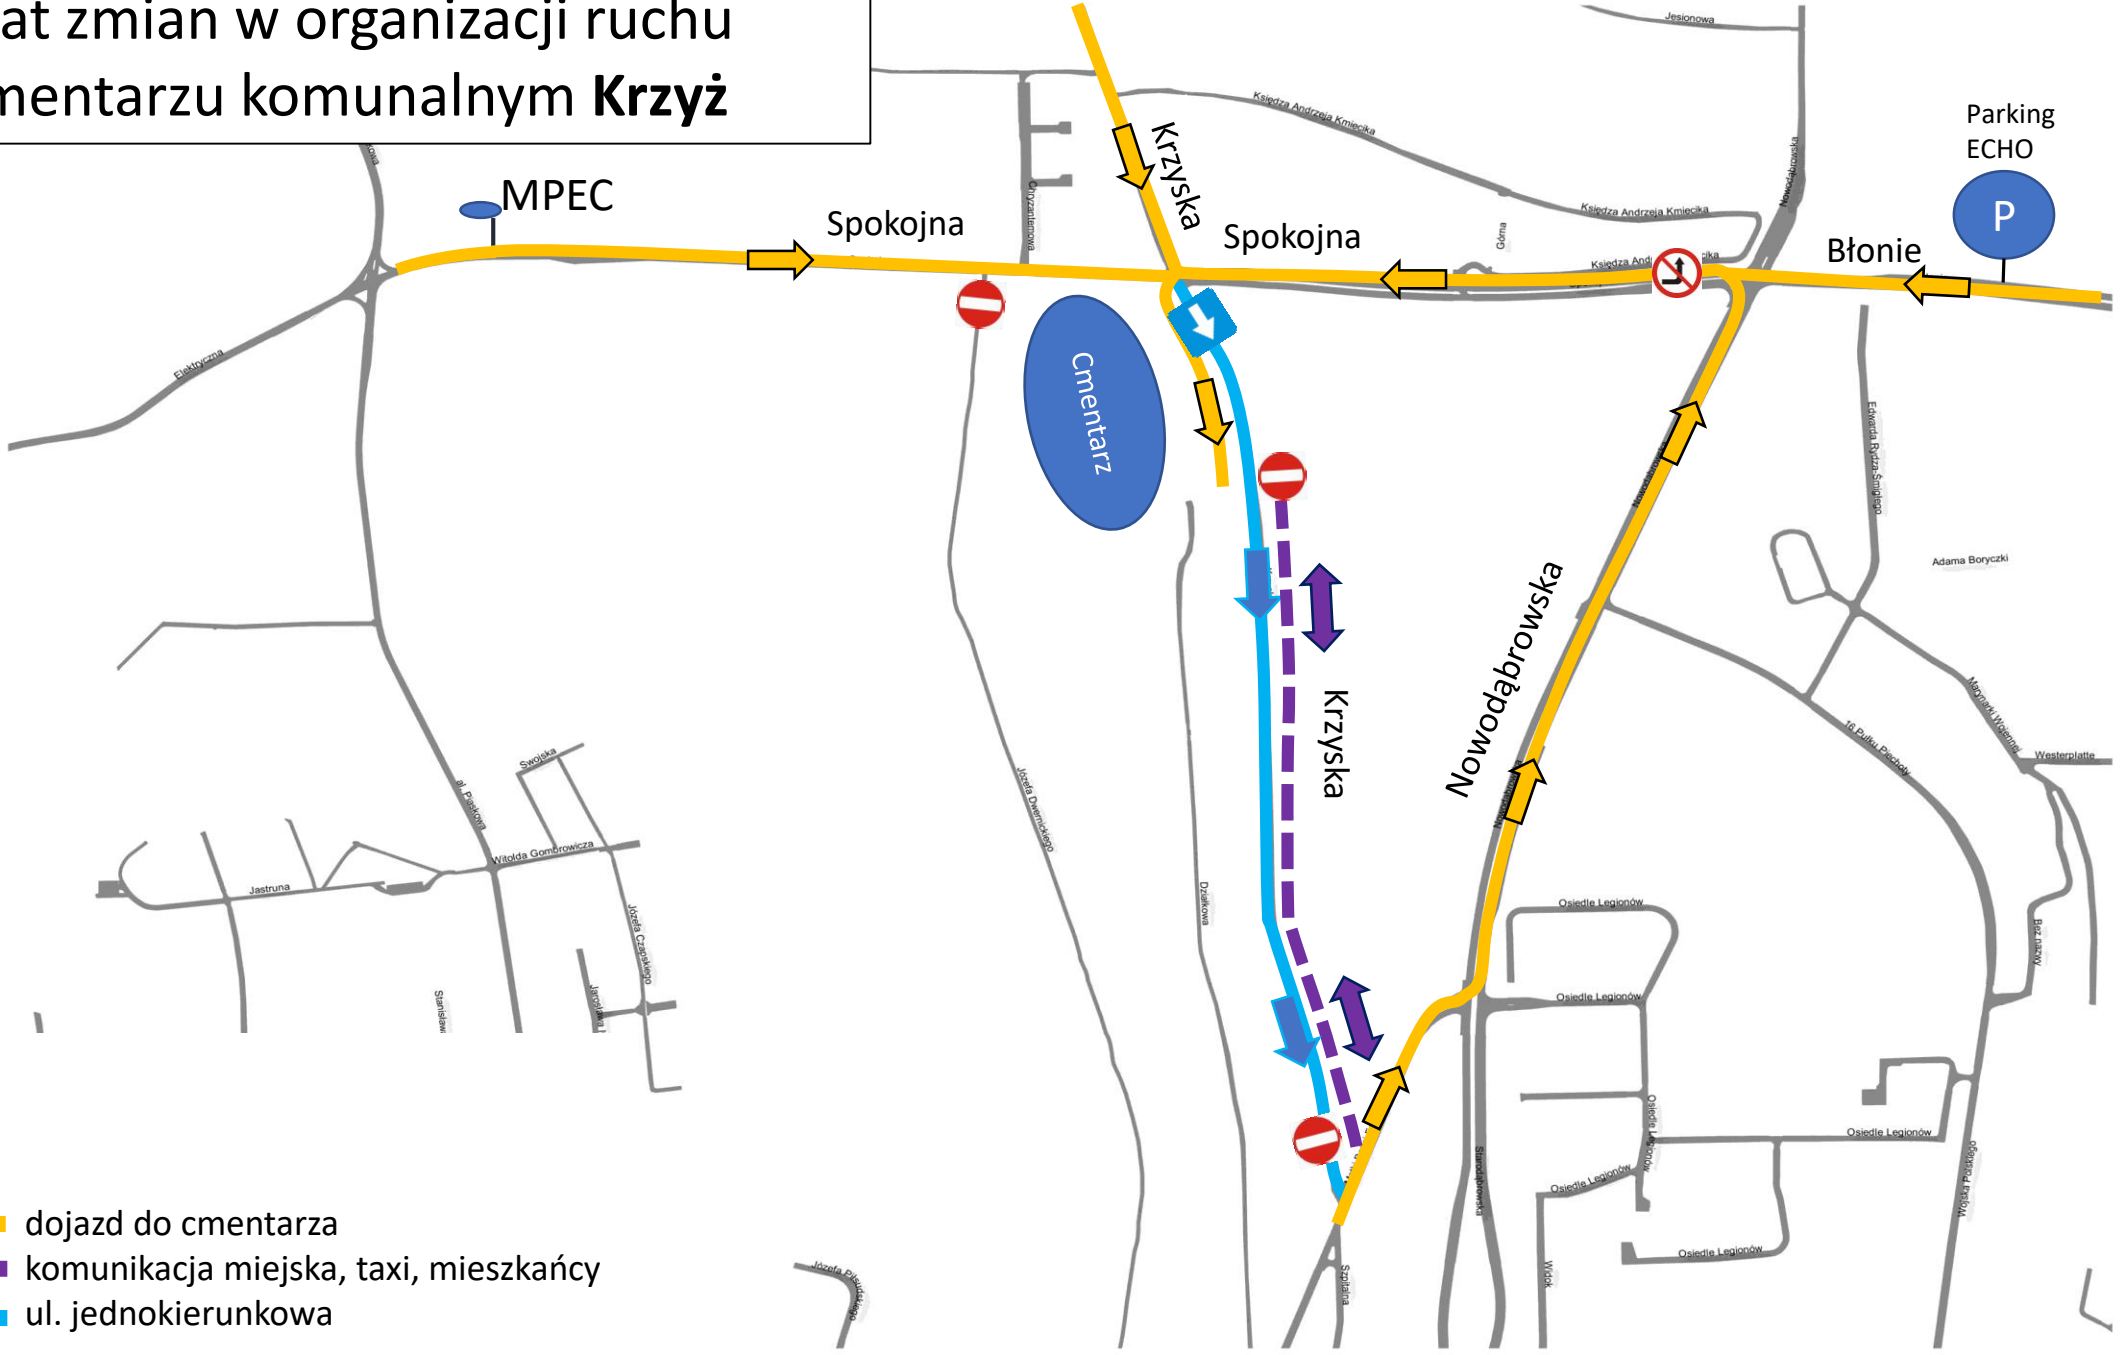

Schemat zmian w organizacji ruchu przy cmentarzu komunalnym **Krzyż**

-  dojazd do cmentarza
-  komunikacja miejska, taxi, mieszkańcy
-  ul. jednokierunkowa